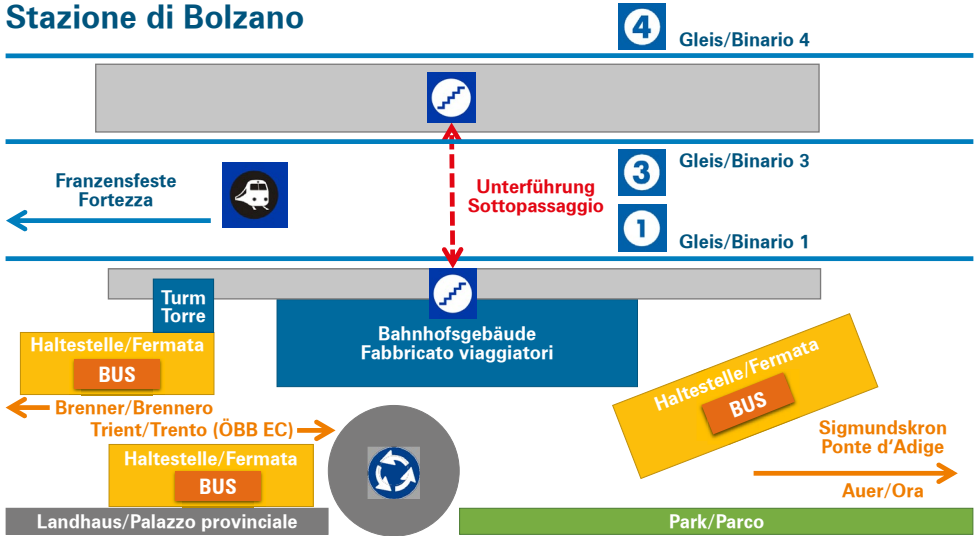

LAGEPLAN BAHNHÖFE UND HALTESTELLEN ERSATZBUSSE PLANIMETRIA STAZIONI E FERMATE AUTOBUS SOSTITUTIVI

Bahnhof Bozen Stazione di Bolzano